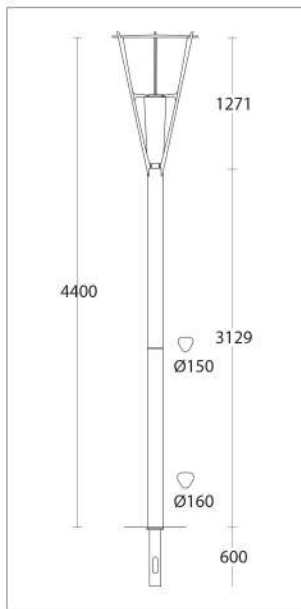

BULLARD
BOLLARDS

Tret sky

g@gordonbullard.com
www.bullardbollards.com
269-569-6700

991 South Gull Lake Dr
Richland, MI 49083, USA
1 877-964-464

**BULLARD
BOLLARDS**

Tret sky

IP65

colour codes